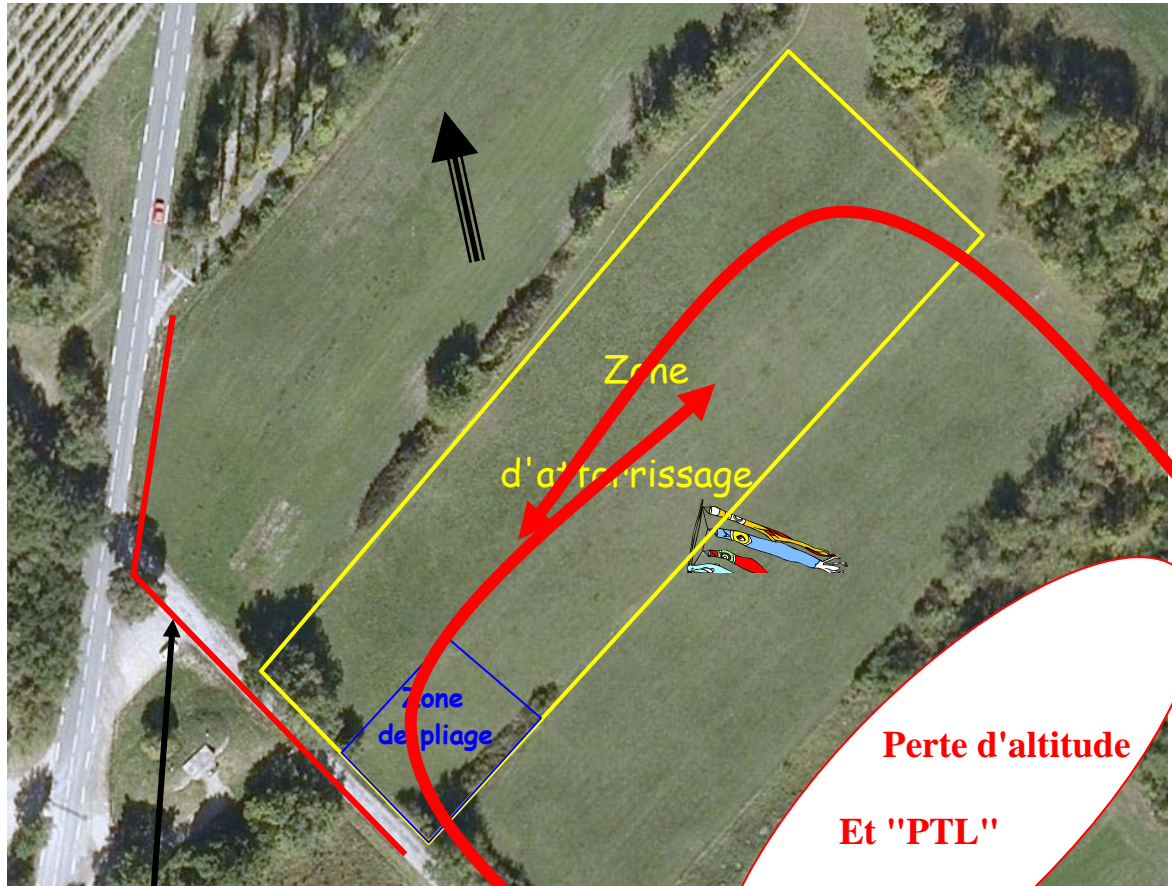

St Nazaire alt. 460m N 45°15'57" E 05°50'29"

Lignes